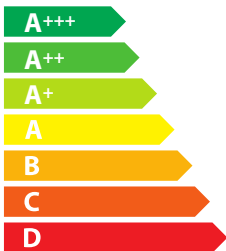

# ENERG

енергия · ενεργεια

SIRIUS

D013088TC1293163

**A**

**49**  
kWh/annum

**A**BCDEFG

AB **C** DEFG